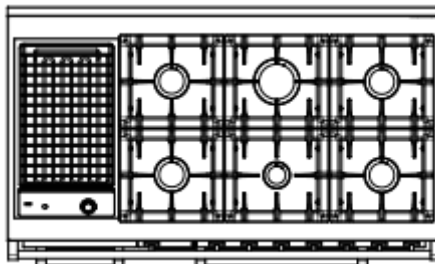

Het assortiment is verkrijgbaar in drie oplossingen: [lineair](#) , [metaal](#) , [keramiek](#) , om aan verschillende smaken en stijlen te voldoen.

NETTO GEWICHT	200 kg
MAX POWER MULTIFUNCTIONELE ELEKTRISCHE OVEN	2,7 kW
MULTIFUNCTIONELE ELEKTRISCHE OVEN AFMETINGEN (B X H X D)	62 x 35 x 45 cm
MULTIFUNCTIONELE ELEKTRISCHE OVEN VOLUME	97 l

BOVENSTE 120 00

TOP 120 01

TOP 120 02

TOP 120 03

TOP 120 04

TOP 120 05

TOP 120 06

TOP 120 07