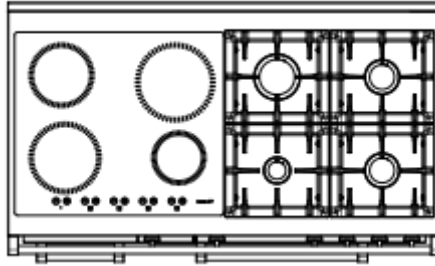

HARMONY 120 GE Lineair

Kookkeuken met een moderne lijn. Verkrijgbaar in verschillende kleuren en afwerkingen om perfect te integreren in modern meubilair.

Verkrijgbaar in de maten 60-75-90-120 cm en gecombineerd.

Het assortiment is verkrijgbaar in drie oplossingen: [lineair](#) , [metaal](#) , [keramiek](#) , om aan verschillende smaken en stijlen te voldoen.

NETTO GEWICHT	200 kg
MAX POWER MULTIFUNCTIONELE ELEKTRISCHE OVEN	2,7 kW
MULTIFUNCTIONELE ELEKTRISCHE OVEN AFMETINGEN (B X H X D)	62 x 35 x 45 cm
MULTIFUNCTIONELE ELEKTRISCHE OVEN VOLUME	97 l

BOVENSTE 120 00

TOP 120 01

TOP 120 02

TOP 120 03

TOP 120 04

TOP 120 05

TOP 120 06

TOP 120 07