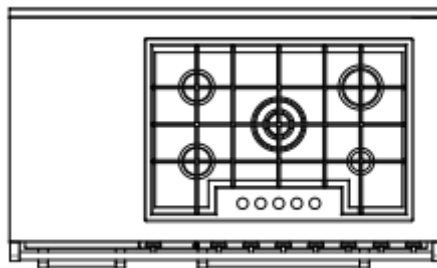

HARMONY 120 GE Lineair

Kookkeuken met een moderne lijn. Verkrijgbaar in verschillende kleuren en afwerkingen om perfect te integreren in modern meubilair.

Verkrijgbaar in de maten 60-75-90-120 cm en gecombineerd.

Het assortiment is verkrijgbaar in drie oplossingen: [lineair](#) , [metaal](#) , [keramiek](#) , om aan verschillende smaken en stijlen te voldoen.

NETTO GEWICHT	200 kg
MAX POWER MULTIFUNCTIONELE ELEKTRISCHE OVEN	2,7 kW
MULTIFUNCTIONELE ELEKTRISCHE OVEN AFMETINGEN (B X H X D)	62 x 35 x 45 cm
MULTIFUNCTIONELE ELEKTRISCHE OVEN VOLUME	97 l