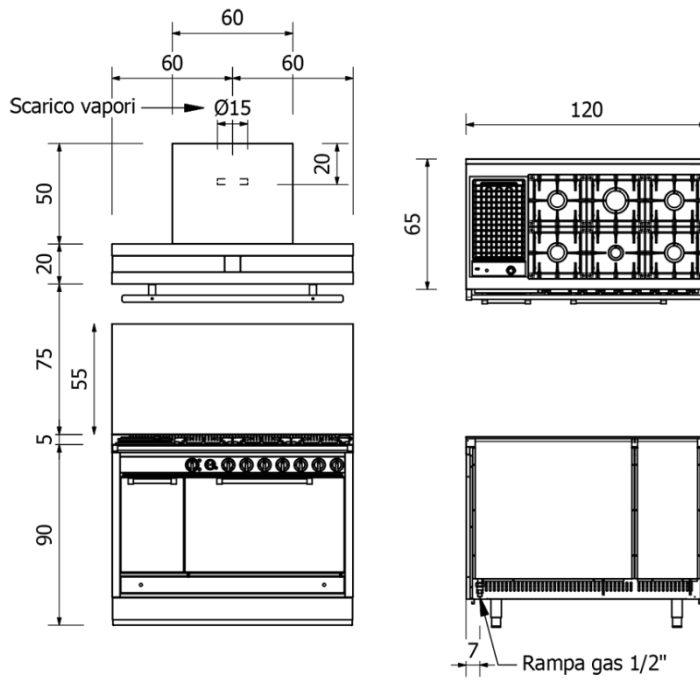

HARMONY 120 GE Lineair

Kookkeuken met een moderne lijn. Verkrijgbaar in verschillende kleuren en afwerkingen om perfect te integreren in modern meubilair.

Verkrijgbaar in de maten 60-75-90-120 cm en gecombineerd.

Het assortiment is verkrijgbaar in drie oplossingen: [lineair](#) , [metaal](#) , [keramiek](#) , om aan verschillende smaken en stijlen te voldoen.

NETTO GEWICHT	200 kg
MAX POWER MULTIFUNCTIONELE ELEKTRISCHE OVEN	2,7 kW
MULTIFUNCTIONELE ELEKTRISCHE OVEN AFMETINGEN (B X H X D)	62 x 35 x 45 cm
MULTIFUNCTIONELE ELEKTRISCHE OVEN VOLUME	97 l

BOVENSTE 120 00

TOP 120 01

TOP 120 02

TOP 120 03

TOP 120 04

TOP 120 05

TOP 120 06

TOP 120 07