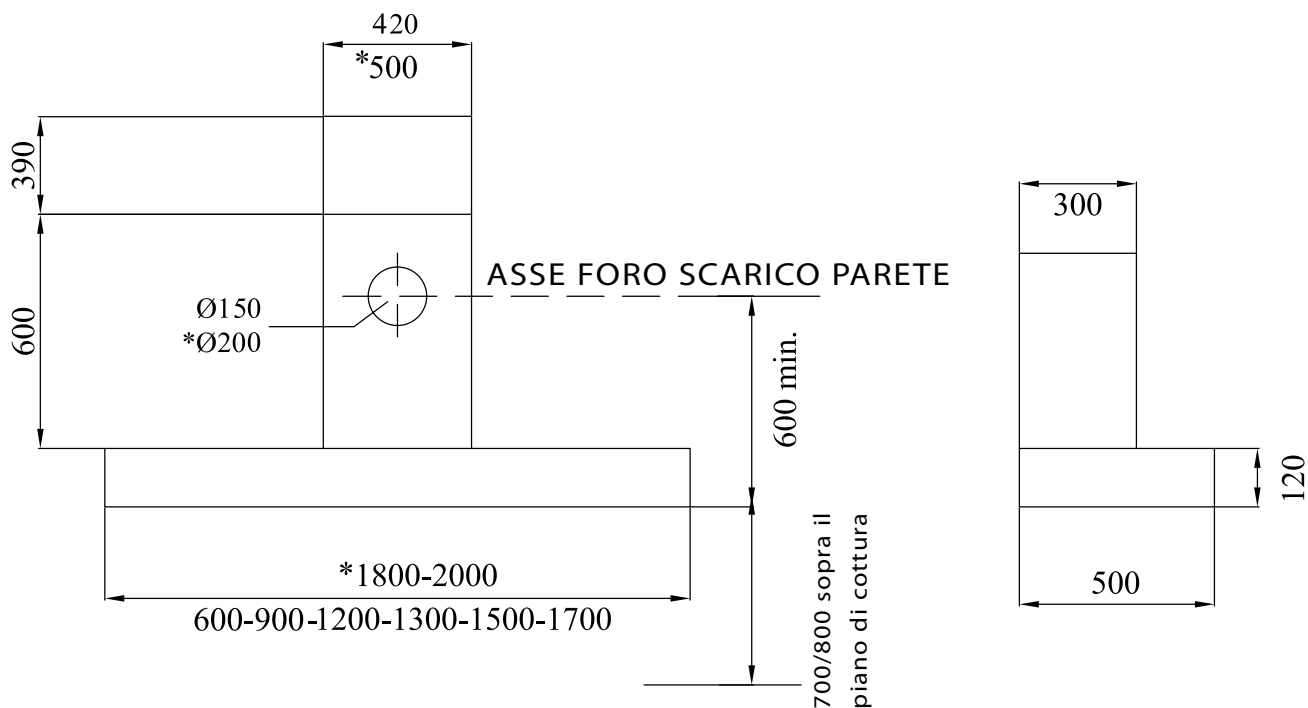

KP60-200**CAPPE ASPIRANTI**

mm 600-200x500

per alte temperature, anche sopra le cucine a legna

CAPPA PIANA

Serie da 60 a 200 cm

Inox satinato

DOTAZIONI STANDARD

- trave inox
- filtri antigrasso inox
- portata max mc/ora 850 (KP180/200 mc/ora 1200)
- motore a 4 velocità 185 W (KP180/200 450 W)
- illuminazione faretti led
- n° faretti: n°2 KP60/120; n°3 KP150/170; n°4 KP180/200
- scarico \varnothing 150 mm (KP180/200 \varnothing 200 mm)

A RICHIESTA

- versione senza motore

DATI TECNICI

Non collegare la cappa ad uno scarico ridotto rispetto a quello previsto. Rischio di malfunzionamento e surriscaldamento del motore. Nel caso non fosse possibile predisporre lo scarico \varnothing 200 mm (1200 mc/h), ove previsto come standard (KP180-200), si consiglia di richiedere la cappa con motore per scarico \varnothing 150 mm (900 mc/h).