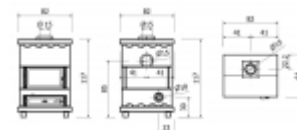

VALTELLINA

Cod. SCP 014

DIMENSIONI	cm (X,Z,Y)	82x64x117
PESO NETTO	kg	725
POTENZA NOMINALE (UTILE)	kW (kcal/h)	14 (12.040)
VOLUME MASSIMO RISCALDABILE	m ³	260 ÷ 420 m ³
SCARICO FUMI	cm (ø)	15
DEPRESSIONE MEDIA AL CAMINO	Pa	12
RENDIMENTO	%	76,4
FOCOLARE		ghisa
SPAZIO UTILE FOCOLARE	cm (X,Z,Y)	50x35x33
RIVESTIMENTO		pietra Serpentino
CONSUMO LEGNA	kg/h	4,3
LUNGHEZZA LEGNA	cm	33/50
VENTILAZIONE FORZATA		non disponibile
CONVOGLIAZIONE ARIA POSTERIORE		non disponibile
SCARICO FUMI POSTERIORE		disponibile